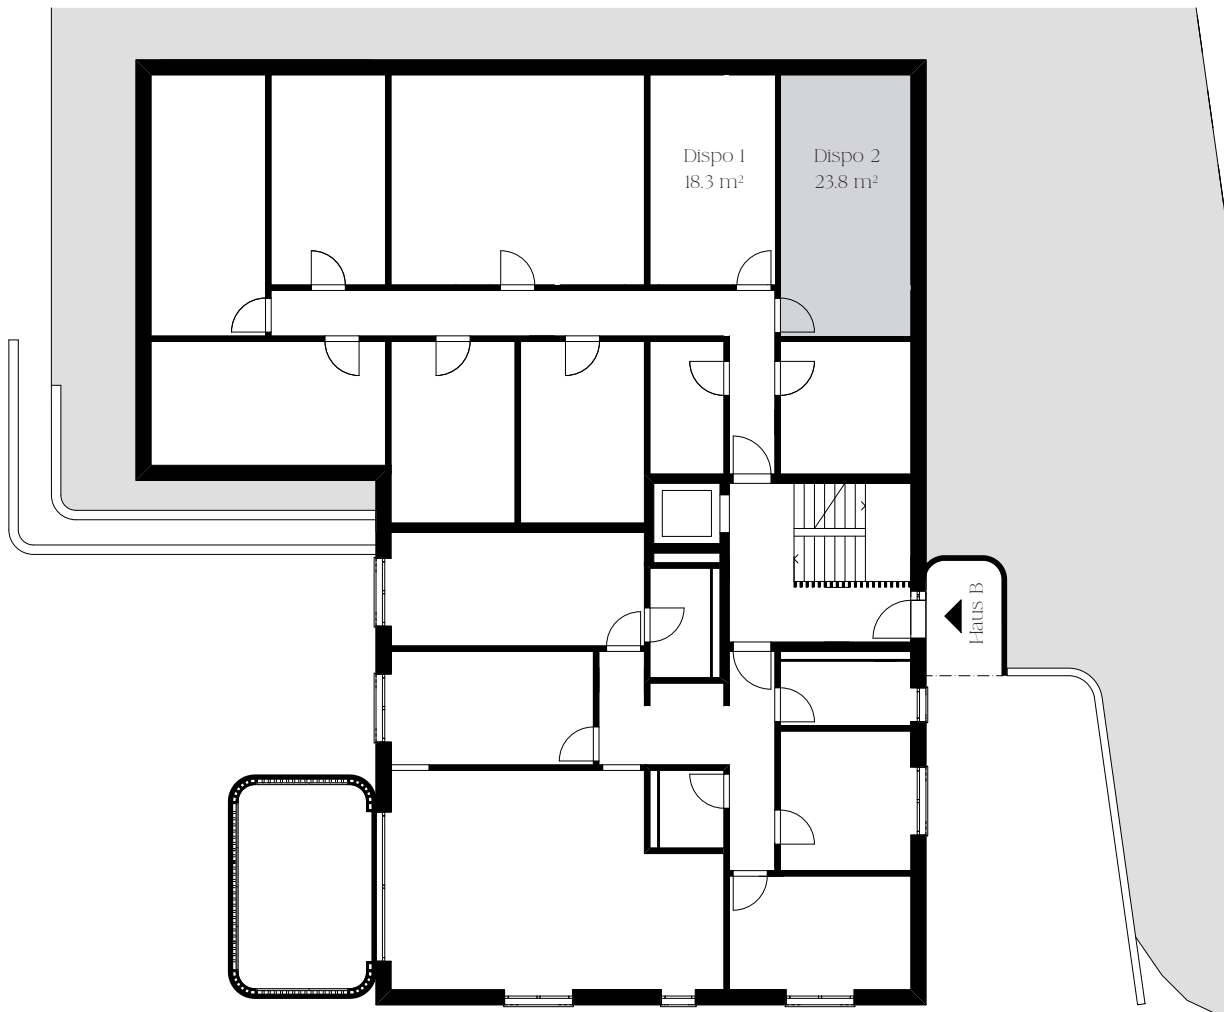

Untergeschoss  
Haus B

# Dispo 2

Mst. 1:200 Allfällige Änderungen vorbehalten.

Fläche ca. 23.8 m<sup>2</sup>

\* Die Wohnfläche berechnet sich inklusive Innenwänden, exklusive Aussenwänden und exklusive Schächten. Änderungen, Anpassungen und/oder Massabweichungen können vorkommen und bleiben jederzeit ausdrücklich vorbehalten. Die Möblierung ist im Verkaufspreis nicht Inbegriffen.